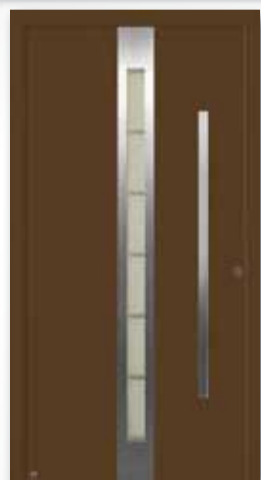

Terra rjava RAL 8028

prašno lakirano, notranja
stran v standardno beli
barvi.