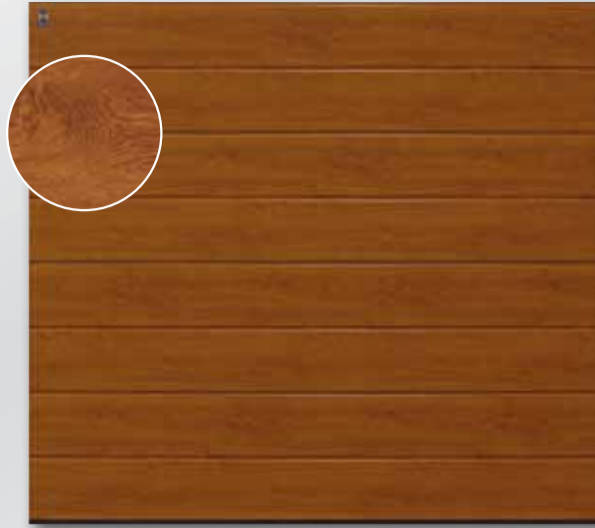

Decograin Golden Oak

RenoMatic Decograin za **999 €**.